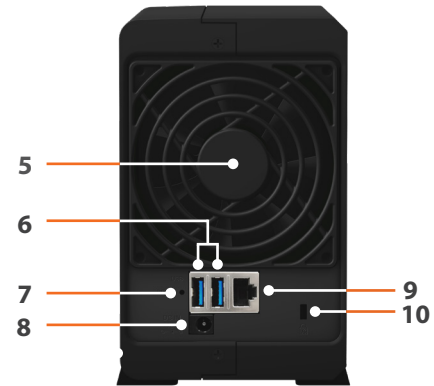

Aperçu du matériel

Avant

Arrière

1	Voyant d'état	2	Voyant de réseau local	3	Voyant d'état de disque dur	4	Bouton d'alimentation et indicateur
5	Ventilateur	6	Port USB 3.0	7	Bouton de réinitialisation	8	Port d'alimentation
9	Port 1GbE RJ-45	10	Fente de sécurité Kensington				