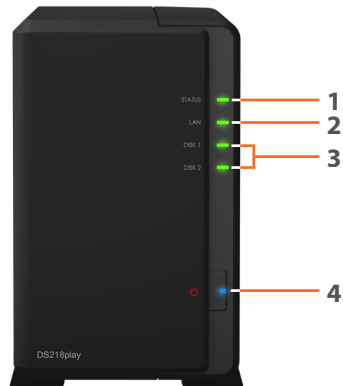

Aperçu du matériel

Avant

Arrière