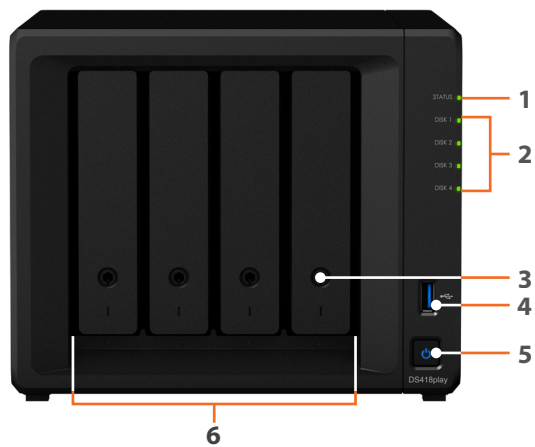

Aperçu du matériel

Avant