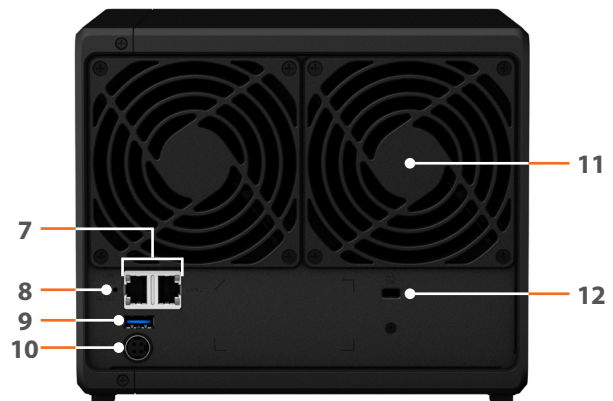

Arrière

1	Voyant d'état	2	Voyant d'état de disque dur	3	Verrou de tiroir à disque dur	4	Port USB 3.0
5	Bouton d'alimentation et indicateur	6	Tiroir de disque dur	7	Port 1GbE RJ-45	8	Bouton de réinitialisation
9	Port USB 3.0	10	Port d'alimentation	11	Ventilateur	12	Fente de sécurité Kensington

Spécifications techniques

Matériel

Processeur	Intel Celeron J3355 à deux cœurs 2GHz, accélération jusqu'à 2,5GHz
Moteur de chiffrement matériel	Oui (AES-NI)
Moteur de transcodage matériel	- Codecs pris en charge : H.264 (AVC), H.265 (HEVC), MPEG-2, VC-1 - Résolution maximale : 4K (4096 x 2160) - Nombre maximum d'images par seconde (IPS) : 30
Mémoire	2 Go de DDR3L SO-DIMM (extensible jusqu'à 6 Go)
Types de disques compatibles	4 x 3,5" ou 2.5" SATA SSD/HDD (disques durs non inclus)
Ports externes	2 ports USB 3.0
Taille (HxLxP)	166 x 199 x 223 mm
Poids	2,23 kg
LAN	2 x 1GbE (RJ45)
Wake on LAN/WAN	Oui
Marche/arrêt programmé	Oui
Ventilateur du système	2 (92 x 92 x 25 mm)
Tension secteur CA d'entrée	100V à 240V CA
Fréquence de l'alimentation	50 / 60 Hz, monophasé
Température de fonctionnement	5°C à 40°C (40°F à 104°F)
Température de stockage	-20°C à 60°C (-5°F à 140°F)
Humidité relative	5 % à 95 % HR
Altitude maximale de fonctionnement	5 000 m (16 400 pi)