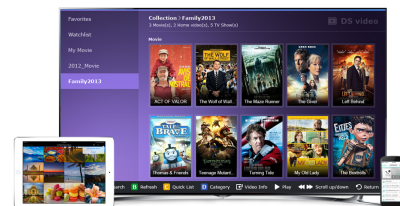

Grâce à une sauvegarde incrémentielle au niveau des blocs et à une déduplication inter-version, Synology **Hyper Backup** est en mesure d'offrir une sauvegarde multiversion avec une utilisation optimisée du stockage et permet d'effectuer et d'utiliser des sauvegardes sur plusieurs destinations - dossiers partagés locaux, des disques durs externes, des dossiers partagés sur un réseau, des serveurs rsync et des services de cloud public.

Économe en énergie et gestion aisée

Le Synology DS418play est conçu et développé en gardant à l'esprit l'efficacité énergétique. Le DS418play ne consomme que 29,01 W en fonctionnement ordinaire. Wake on LAN/WAN et la mise sous/hors tension planifiée permettent de réduire encore la consommation électrique et le coût de fonctionnement. Grâce à l'hibernation des disques durs, ces derniers peuvent entrer en mode d'économie d'énergie automatiquement lorsque le système est inactif pendant une période spécifiée.

Banque multimédia 4K Ultra HD

Le transcodage vidéo H.264/H.265 4K en temps réel permet une lecture de vidéo de haute qualité et sans souci sur divers périphériques.